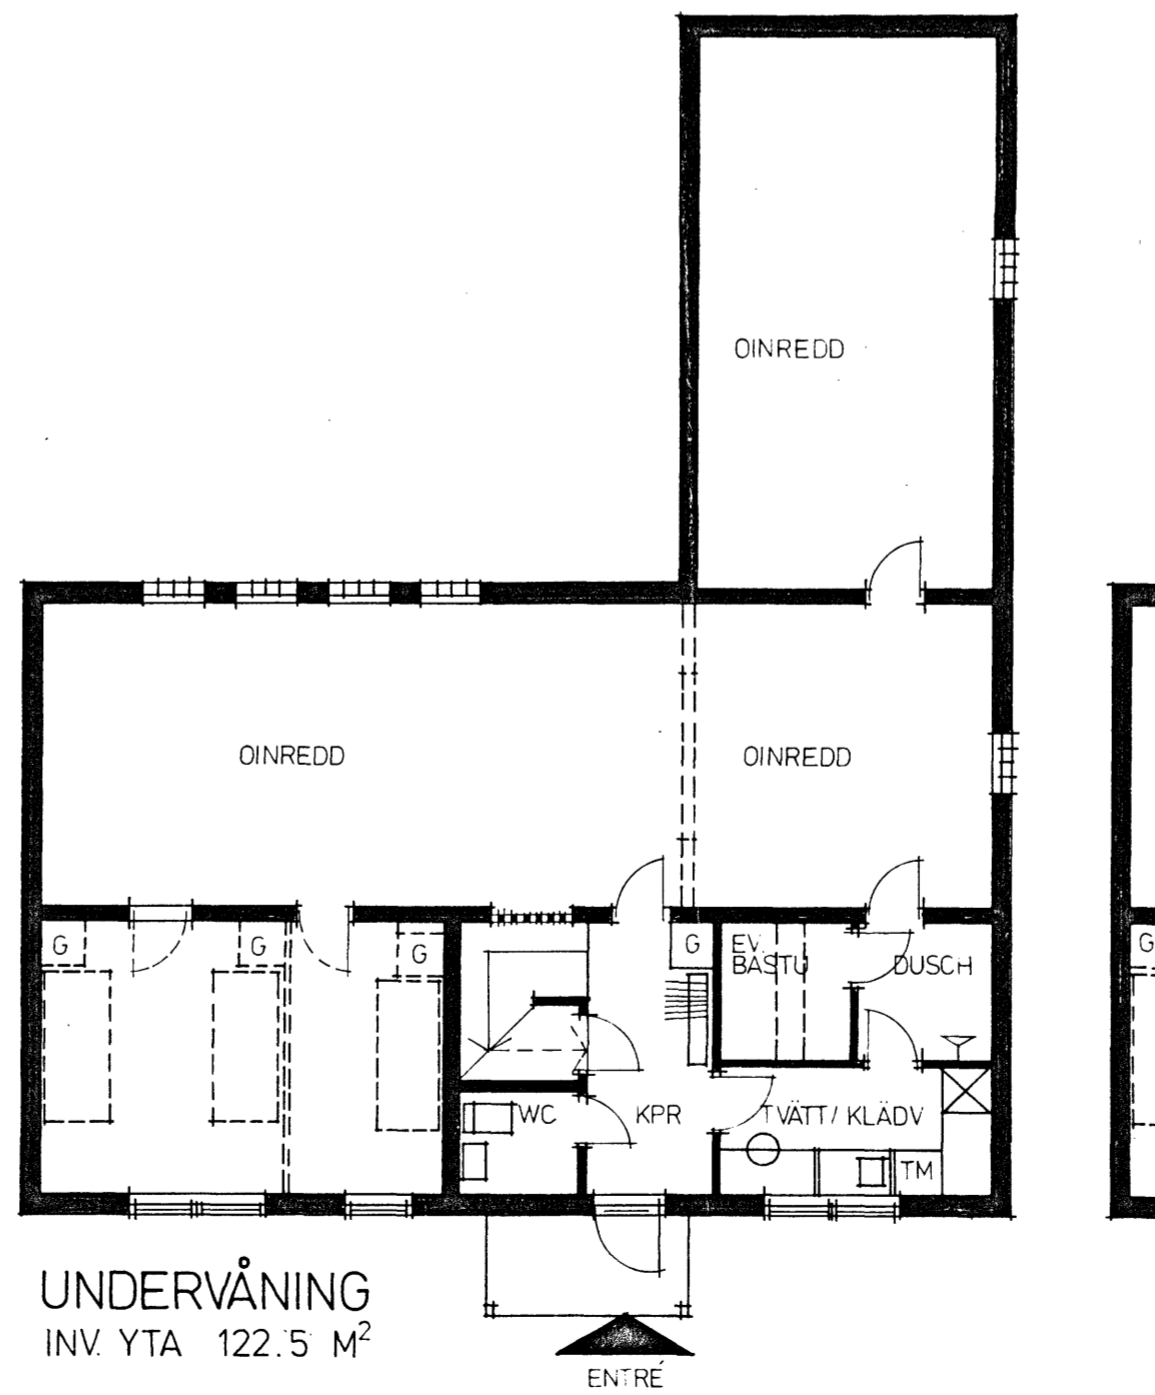

ÖVERVÅNING
INV. YTA 127.5 M²

UNDERVÅNING
INV. YTA 122.5 M²

KÄLVESTA SLUTTNINGSHUS